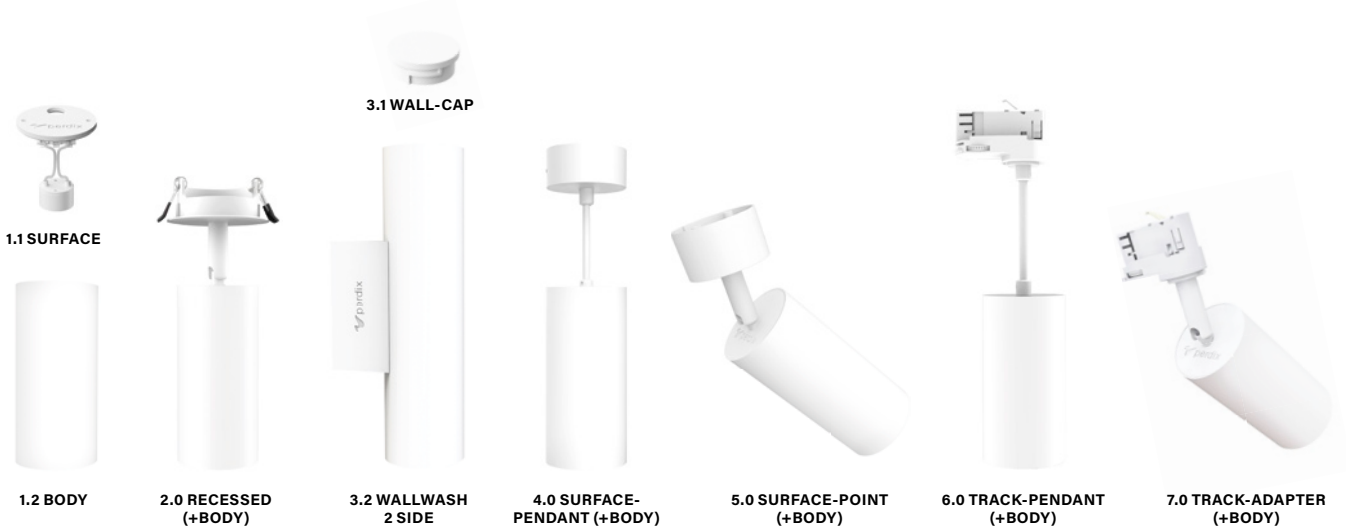

# BE CRAFTY® einzelne Komponenten (ohne Leuchtmittel)

Modulares System: Richtstrahler Einbau, Aufbau, Pendel und Trackvariante