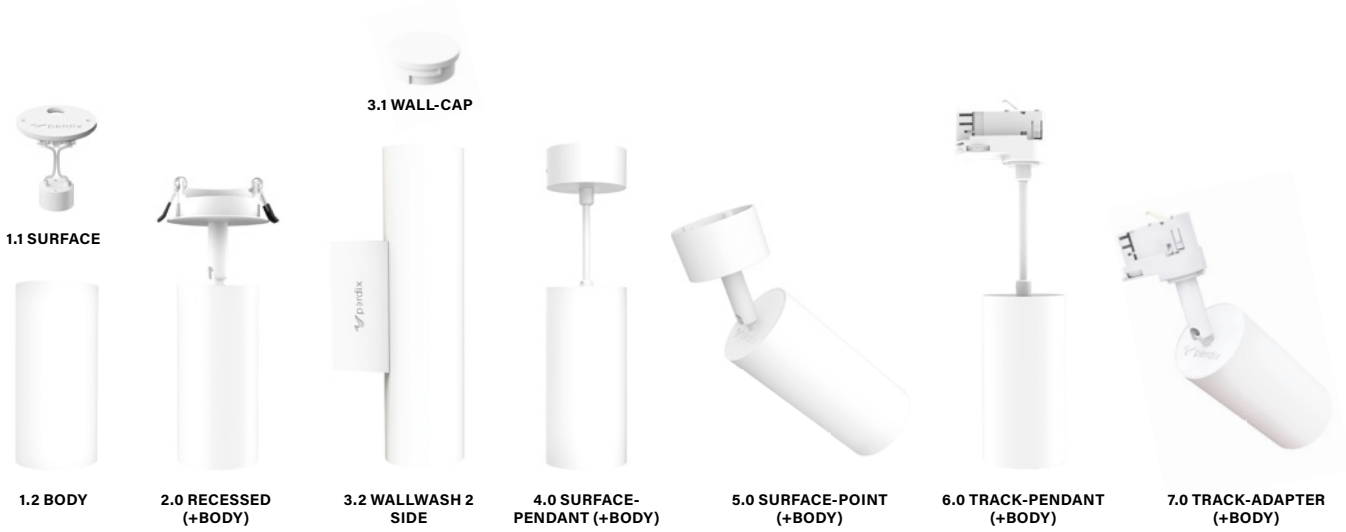

### 3.1 BE CRAFTY® WALLWASH 2 SIDE + CAP (einseitige Beleuchtung mit einer Endkappe)

Modul mit Leuchtmittel GU10 – Wandaufbau mit einseitiger Beleuchtung

BC-B-WALL-2-SIDE+CAP-GU10-927	8W   230V   720lm   38°   2700K   CRI90	schwarz   blendfrei – wallwash – starr   IP20 (höher durch Zusatzglas möglich)
BC-B-WALL-2-SIDE+CAP-GU10-930	8W   230V   760lm   38°   3000K   CRI90	schwarz   blendfrei – wallwash – starr   IP20 (höher durch Zusatzglas möglich)
BC-B-WALL-2-SIDE+CAP-GU10-940	8W   230V   800lm   38°   4000K   CRI90	schwarz   blendfrei – wallwash – starr   IP20 (höher durch Zusatzglas möglich)
BC-W-WALL-2-SIDE+CAP-GU10-927	8W   230V   720lm   38°   2700K   CRI90	weiss   blendfrei – wallwash – starr   IP20 (höher durch Zusatzglas möglich)
BC-W-WALL-2-SIDE+CAP-GU10-930	8W   230V   760lm   38°   3000K   CRI90	weiss   blendfrei – wallwash – starr   IP20 (höher durch Zusatzglas möglich)
BC-W-WALL-2-SIDE+CAP-GU10-940	8W   230V   800lm   38°   4000K   CRI90	weiss   blendfrei – wallwash – starr   IP20 (höher durch Zusatzglas möglich)

# BE CRAFTY® im SET (mit Leuchtmittel)

Modulares System: Richtstrahler Einbau, Aufbau, Pendel und Trackvariante