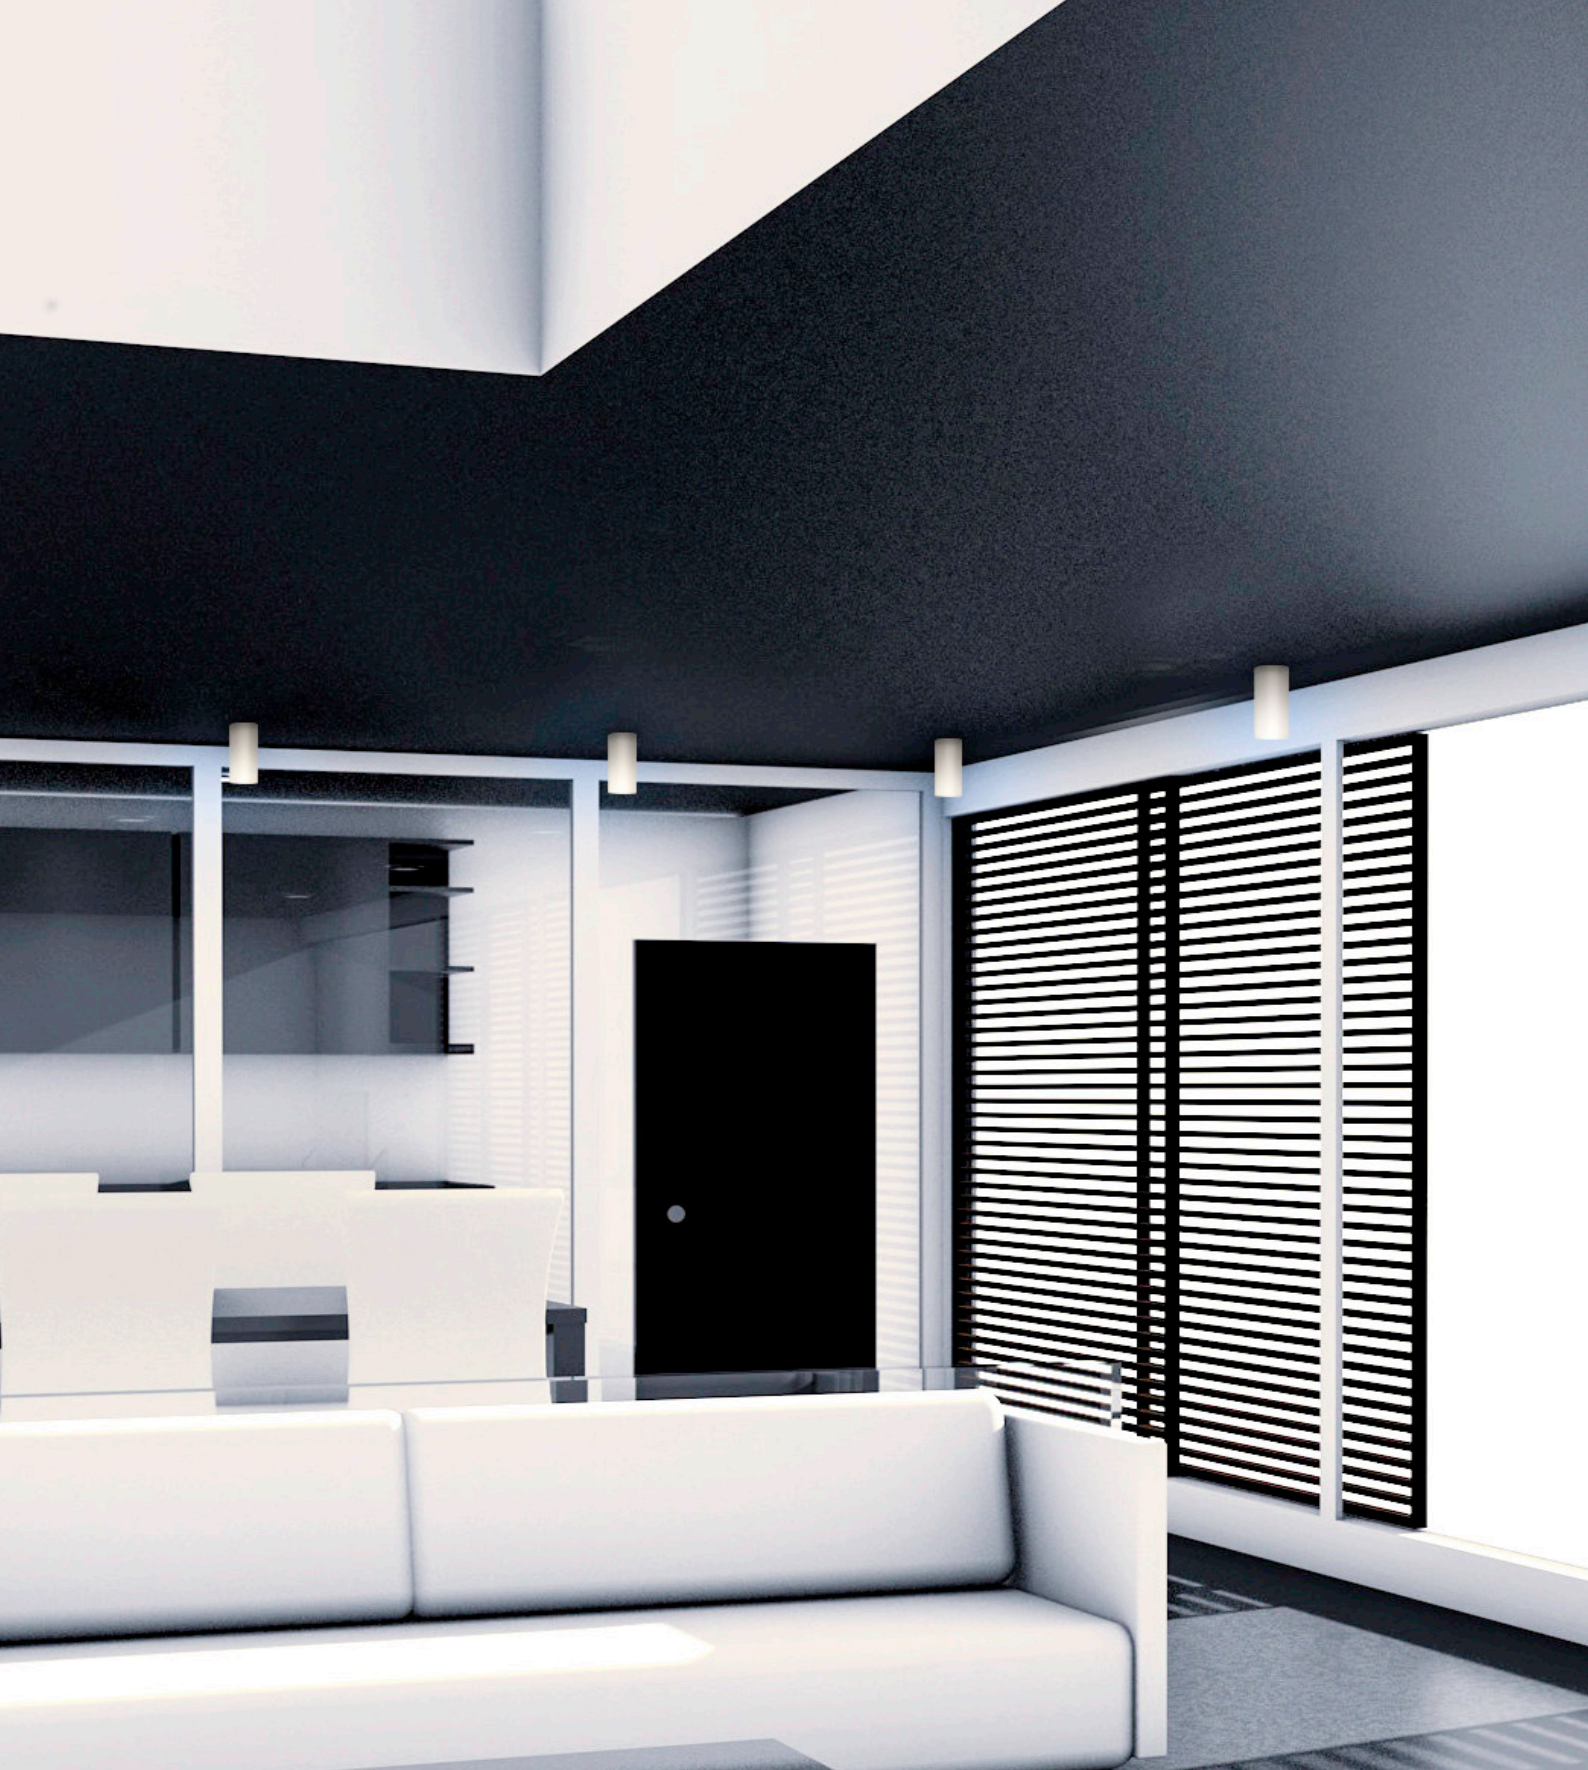

**BE CRAFTY®**  
GU10 fixture | Modular Design

---

**BARON®**

LED Spot GU10 Retrofit & Modulares System: Einbau, Aufbau, Pendel und Trackvariante  
Datenblatt – Alles auf einen Blick

 **Datenblatt:**  
BE CRAFTY®  
BARON®