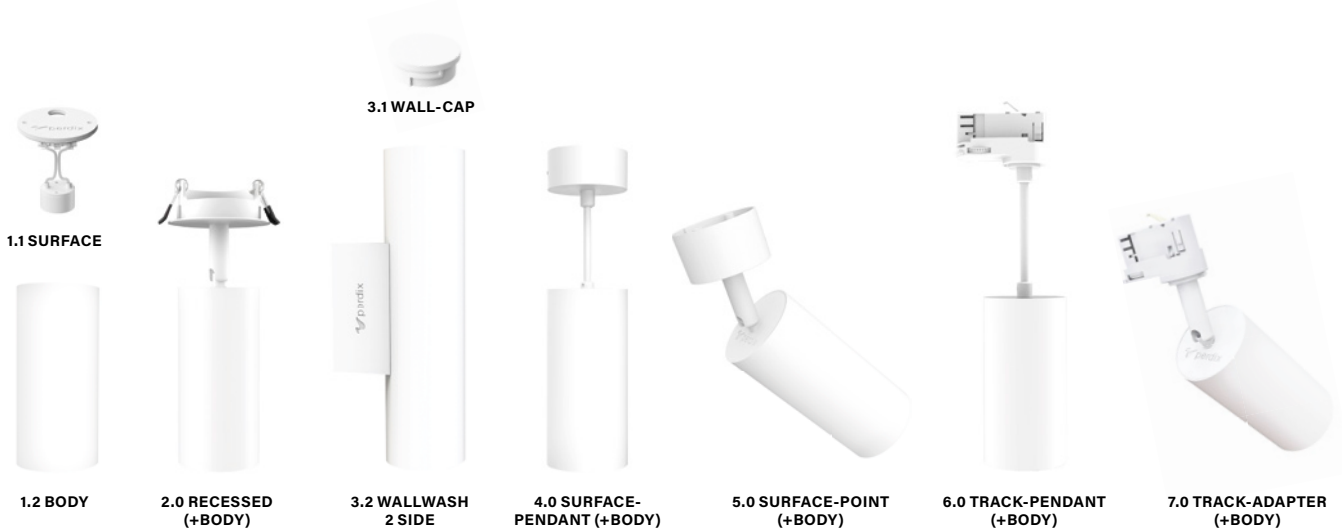

# BE CRAFTY® im SET

Modulares System:

Einbau, Aufbau, Pendel und Trackvariante modular

# BE CRAFTY® im SET (mit Leuchtmittel BARON® GU10)

Modulares System: Richtstrahler Einbau, Aufbau, Pendel und Trackvariante

## Spezifikationen BE CRAFTY® (modulares System):

<b>Leuchtenart:</b>	Modulares System: Richtstrahler Einbau, Aufbau, Pendel und Trackvariante
<b>Material:</b>	aus Aluminiumdruckguss
<b>Optik:</b>	LED Spot GU10 Retrofit (Kristall-Linse   Abstrahlwinkel 38° optional 60°)
<b>Sonstige Optik:</b>	optional Farbfilter rot, orange, grün, blau
<b>Ausführung:</b>	weiss (RAL9016)   schwarz (RAL9005)
<b>Schutzklasse   Schutzart:</b>	Schutzklasse I   IP20
<b>Garantie   Service:</b>	<b>5 Jahre Garantie sowie 20 Jahre Nachkaufgarantie der Leuchten sowie der modularen Ersatzteile</b>
<b>Massangaben:</b>	<b>BE CRAFTY® SURFACE:</b> Durchmesser 63 mm   Höhe: 100 mm <b>BE CRAFTY® RECESSED:</b> Ausschnitt ø68 mm   Aussendurchmesser: ø65 mm   Höhe: 100 mm <b>BE CRAFTY® WALLWASH 2 SIDE:</b> Aussendurchmesser: ø65 mm   Höhe: 225 mm   Halterung 135 mm x 50 mm <b>BE CRAFTY® SURFACE-PENDANT:</b> Aussendurchmesser: ø65 mm   Höhe (Aufsatz): 38 mm   Höhe (Body): 100 mm   Pendellänge: 1500mm <b>BE CRAFTY® SURFACE-POINT:</b> Aussendurchmesser: ø65 mm   Höhe (Aufsatz): 38 mm   Höhe (Body): 100 mm   Hals: 50 mm <b>BE CRAFTY® TRACK-PENDANT:</b> Aussendurchmesser: ø65 mm   Höhe (Body): 100 mm   Pendellänge: 1500mm <b>BE CRAFTY® TRACK-ADAPTER:</b> Hals: 50 mm   Aussendurchmesser: ø65 mm   Höhe (Body): 100 mm