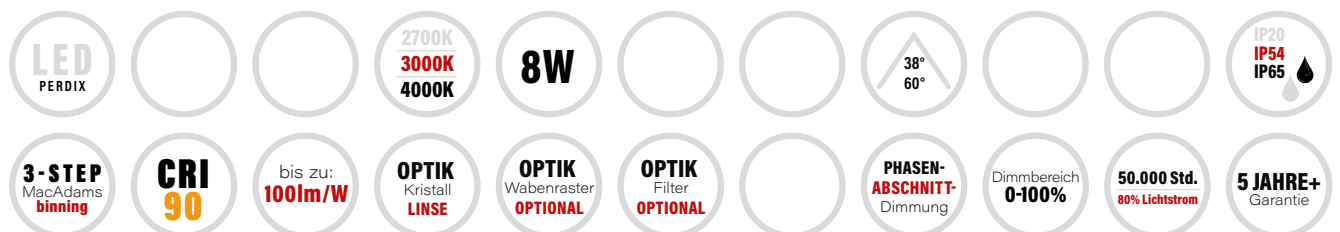

BARON® 8W

LED Spot GU10 Retrofit - Modul | Kristall-Linse 38° optional 60°

GU10-B-8W-927-D	8W | 720lm | 38° | 2700K | CRI90	230V | h 86 mm | ø49.50 mm
GU10-B-8W-930-D	8W | 760lm | 38° | 3000K | CRI90	230V | h 86 mm | ø49.50 mm
GU10-B-8W-940-D	8W | 800lm | 38° | 4000K | CRI90	230V | h 86 mm | ø49.50 mm