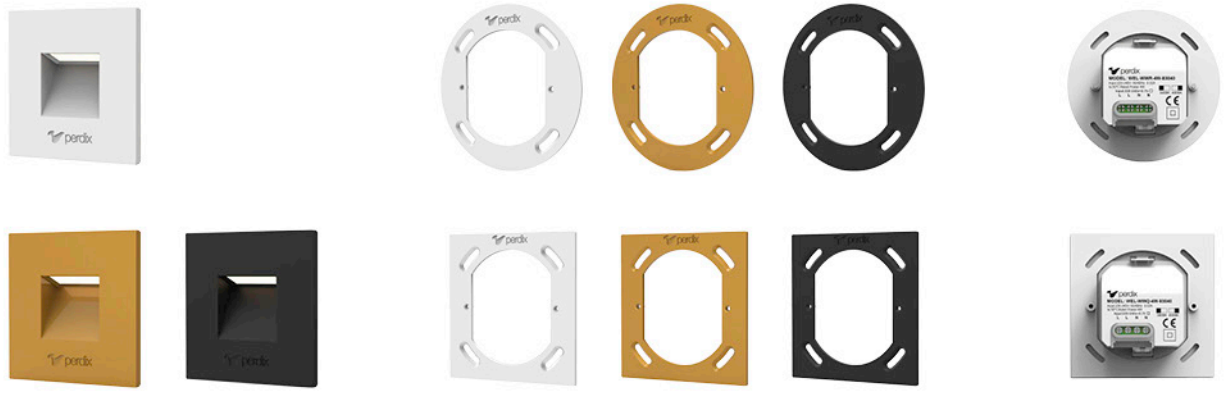

## Spezifikationen:

<b>Leuchtenart:</b>	LED Wandeinbauleuchten
<b>Material:</b>	aus Aluminiumdruckguss
<b>Optik:</b>	opaler Diffusor
<b>Lichtfarbe   Farbtemperatur:</b>	3000 Kelvin (warmweiss)   4000 Kelvin (neutralweiss) einstellbar (Dip-Schalter an der Leuchte)
<b>Farbortoleranz:</b>	3-Step MacAdams binning
<b>Farbwiedergabe Ra:</b>	85
<b>Ausführung:</b>	weiss (RAL9016)   schwarz (RAL9005)   gold (RAL270-M)
<b>Schutzklasse:</b>	Schutzklasse II   IP20
<b>Lichtsteuerung:</b>	ON/OFF
<b>Lebensdauer:</b>	50'000 Std. bei 80% Lichtstrom
<b>Garantie   Service:</b>	5 Jahre sowie 20 Jahre Nachkaufgarantie
<b>Sonstiges:</b>	schnelle Installation für alle mit den gängigsten Gerätedosen durch mitgelieferten Einbaurahmen
<b>Massangaben:</b>	<b>WALLI CIRCLE 2.0®:</b> h 35mm   ø 95mm <b>WALLI SQUARE 2.0®:</b> h 35mm   85x85mm

### WALLI CIRCLE 2.0®

kann mit den gängigsten Gerätedosen in Hohlwand- oder Betongerätedosen installiert werden | der Treiber ist komplett integriert

<b>WEL-WWR-4W-83040</b>	4W   250lm   3000K & 4000K	weiss   Lichtfarbe einstellbar
<b>WEL-WBR-4W-83040</b>	4W   250lm   3000K & 4000K	schwarz   Lichtfarbe einstellbar
<b>WEL-WGR-4W-83040</b>	4W   250lm   3000K & 4000K	gold   Lichtfarbe einstellbar

### WALLI SQUARE 2.0®

kann mit den gängigsten Gerätedosen in Hohlwand- oder Betongerätedosen installiert werden | der Treiber ist komplett integriert

<b>WEL-WWQ-4W-83040</b>	4W   250lm   3000K & 4000K	weiss   Lichtfarbe einstellbar
<b>WEL-WBQ-4W-83040</b>	4W   250lm   3000K & 4000K	schwarz   Lichtfarbe einstellbar
<b>WEL-WGQ-4W-83040</b>	4W   250lm   3000K & 4000K	gold   Lichtfarbe einstellbar