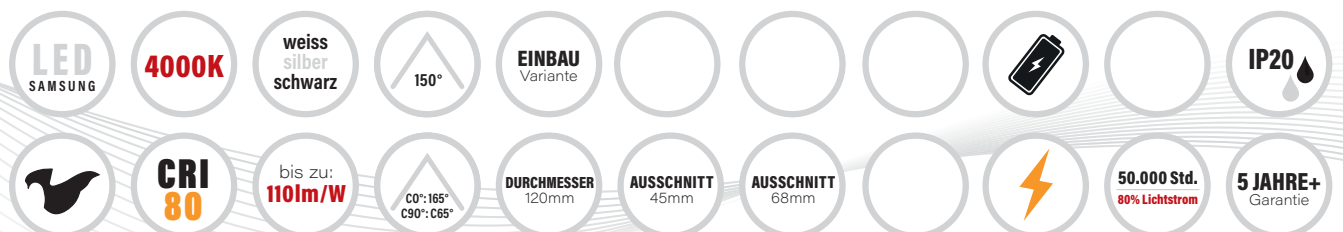

EMER® CIRCLE 1.0

Notlicht-Spot-Downlight-Modul mit Akku und Selbsttest

NSDM-45-120-W-EC1-3W-840-3H	3W 300lm 4000K Downlight	IP20 weiss alle Linsen-Optiken im Lieferumfang enthalten
NSDM-45-120-B-EC1-3W-840-3H	3W 300lm 4000K Downlight	IP20 schwarz alle Linsen-Optiken im Lieferumfang enthalten
NSDM-45-120-S-EC1-3W-840-3H	3W 300lm 4000K Downlight	IP20 silber alle Linsen-Optiken im Lieferumfang enthalten
Akku mit 3 Stunden Brenndauer	150° (Antipanikbeleuchtung), C0°: 165°, C90°: 65° (Fluchtwegbeleuchtung)	Linsen (Antipanikbeleuchtung & Fluchtwegbeleuchtung im Lieferumfang enthalten)

EMER® TRACK

LED-Notlicht-Tracklight

5 JAHRE+
Garantie

Spezifikationen:

Leuchtenart:	Notlicht-Tracklight
Material:	Polycarbonat
Optik:	Linse 90° Strahlungswinkel (Antipanikbeleuchtung)
Lichtfarbe Farbtemperatur:	4000 Kelvin (neutralweiss)
Farbortoleranz:	3-Step MacAdams binning
Farbwiedergabe Ra:	80
Ausführung:	weiss (RAL9016) schwarz (RAL9005)
Schutzklasse:	IK03 Schutzklasse II IP20
Lichtsteuerung:	mit Selbsttest Notlicht: 3 Stunden
Lebensdauer:	50'000 Std. bei 80% Lichtstrom
Garantie Service:	5 Jahre
Massangaben:	Aussendurchmesser: l: 231,5 mm, h: 112,5 mm und b: 65 mm