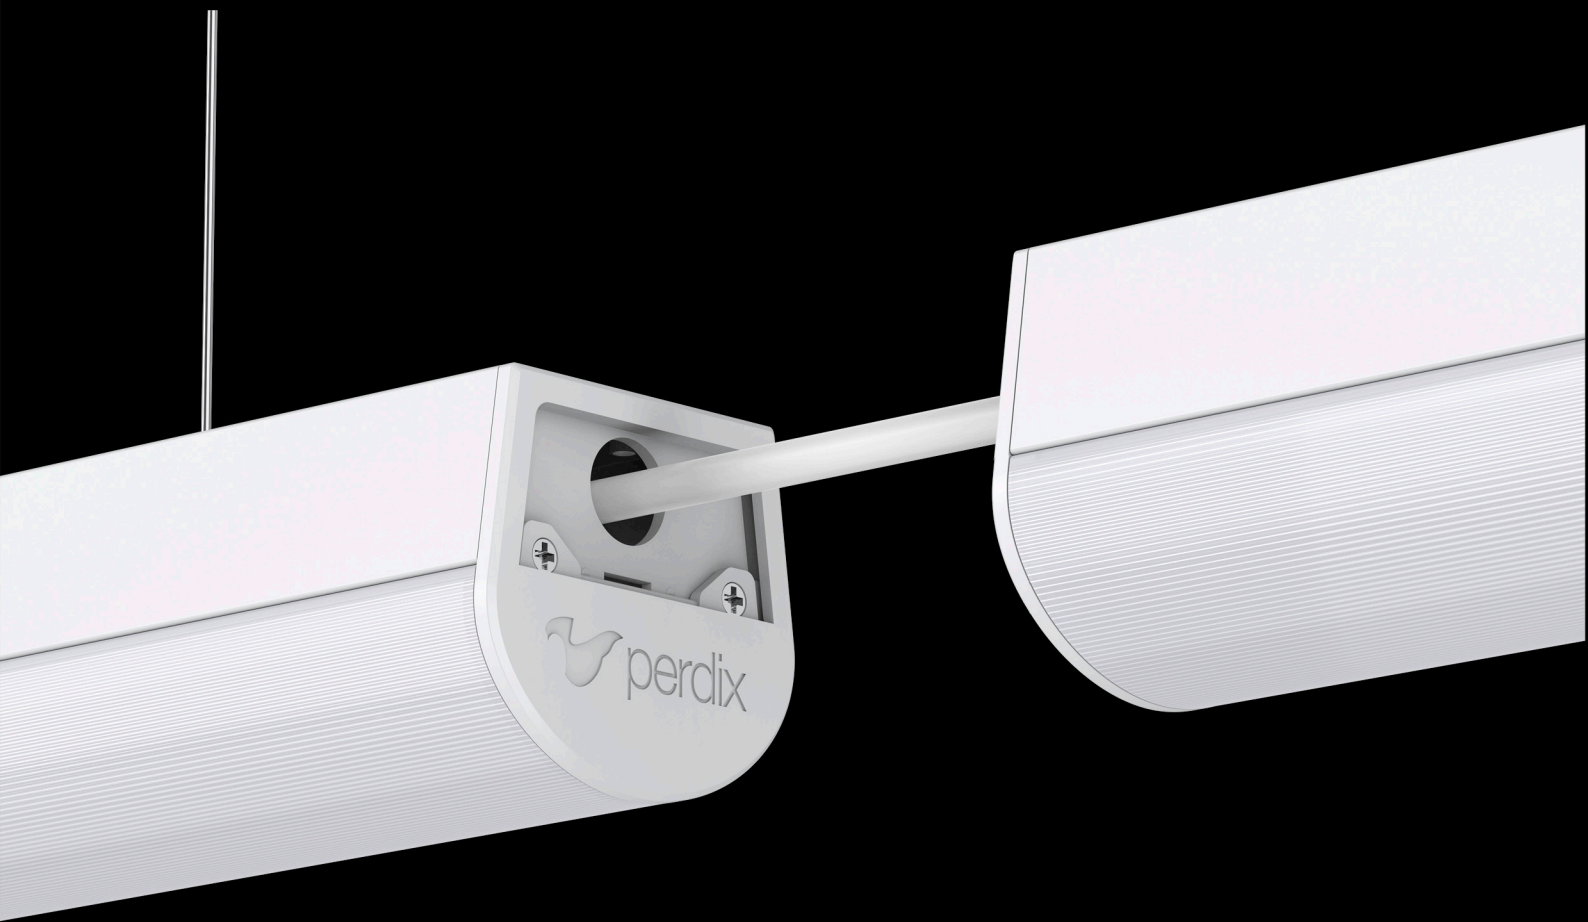

CHEEKY®

LED Lichtleistensystem als Anbau optional auch als Pendelleuchte
Datenblatt – Alles auf einen Blick

 **Datenblatt:**
CHEEKY®

 **Video:**
Jetzt anschauen!

 **WhatsApp:**
Beratung und Bestellung
im Chat

CHEEKY®

LED Lichtleiste

CHEEKY®

LED Lichtleistsystem als Anbau optional auch als Pendelleuchte

Spezifikationen:

Leuchtenart:	Lichtleiste Lichtleistsystem als Anbau optional auch als Pendelleuchte
Material:	Gehäuse Aluminium pulverbeschichtet
Optik:	Diffusor transluzent gerillt aus UV-beständigem PC 90% direkter Lichtanteil 10% indirekter Lichtanteil
Lichtfarbe Farbtemperatur:	3000 Kelvin (warmweiss) 4000 Kelvin (neutralweiss) einstellbar (Dip-Schalter an der Leuchte)
Lichtquelle LED:	EPISTAR SMDs
Farbwiedergabe Ra SDCM:	CRI 85 3-Step MacAdams binning
Ausführung:	weiss (RAL9016) schwarz (RAL9005)
Schutzklasse Schutzart:	Schutzklasse I IP40 und IK08
Lichtsteuerung:	ON/OFF DALI auf Anfrage
Lebensdauer:	50'000 Std. bei 80% Lichtstrom
Garantie Service:	5 Jahre + 20 Jahre Nachkaufgarantie der Ersatzteile
Sonstiges:	zusätzliches Zubehör Lichtbandmontage mit Durchgangsverdrahtung möglich PRO-Version steckbar Leuchten-Leistung einstellbar mit Dip-Schalter an der Leuchte als NOT (3 Stunden) erhältlich mit Selbsttest
Massangaben:	22W & 33W 1200mm*65mm *h60mm 33W & 44W 1500mm*65mm *h60mm

Leuchten-Leistung einstellbar mit Dip-Schalter an der Leuchte | als NOT (3 Stunden) erhältlich mit Selbsttest

CHEEKY®

Accessories

PSC	Pendel-Set CHEEKY® 1m Seil
VSC	Verbindungsstück CHEEKY®

LED
EPISTAR

1200mm
1500mm

LICHTFARBE
einstellbar

3000K
4000K

weiss
schwarz

22W
33W

33W
44W

WATTAGE
einstellbar

AUFBAU

PENDEL