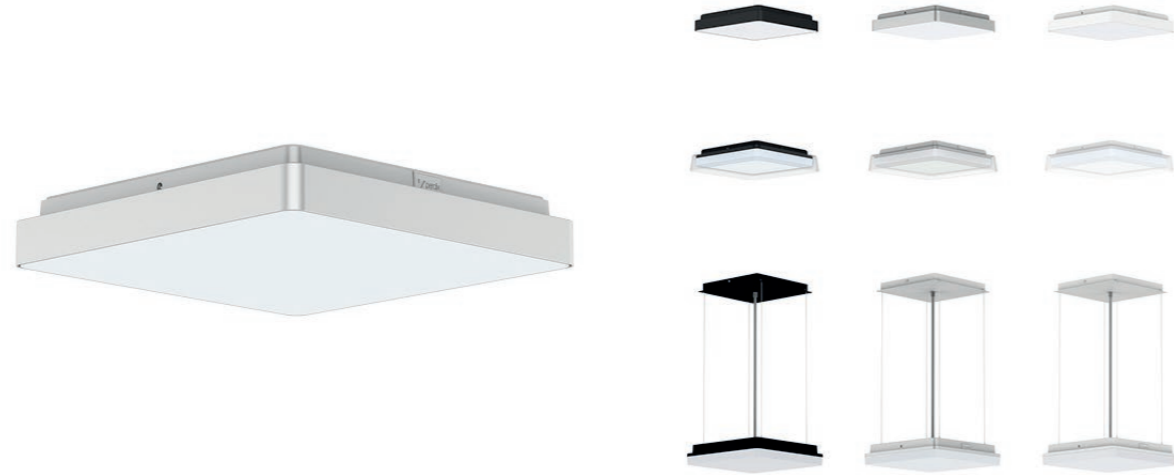

LIBRE SQUARE 2.0® +

LED Decken- und Wandaubauchte + Accessoires

Spezifikationen:

Leuchtenart:	Deckenaubauchte | Wandaubauchte
Material:	Aluminiumdruckguss | Polycarbonat mit UV-beständiger Oberfläche (Schutz vor Vergilben)
Optik bei Standard:	opale Abdeckung | 85% direkter Lichtanteil | 15% indirekter Lichtanteil
Optik mit direct ring:	opale Abdeckung | 100% direkter Lichtanteil (durch das Accessoire)
Optik mit shade:	opale Abdeckung | 75% direkter Lichtanteil | 25% indirekter Lichtanteil (durch das Accessoire)
Optik mit pendant kit:	opale Abdeckung | 85% direkter Lichtanteil | 15% indirekter Lichtanteil (durch das Accessoire)
Lichtfarbe | Farbtemperatur:	3000 Kelvin (warmweiss) | 4000 Kelvin (neutralweiss) einstellbar (Dip-Schalter an der Leuchte)
Farbortoleranz:	3-Step MacAdams binning
Farbwiedergabe Ra:	CRI90
Ausführung:	weiss (RAL 9016) | silber (RAL 9006) | schwarz (RAL 9005) | andere RAL-Farben a. A.
Schutzklasse:	Schutzklasse II | IP54 und IK10
Lichtsteuerung:	ON/OFF | Phasenabschnitt dimmbar | DALI dimmbar | SENSOR (inkl. Tageslicht-Sensor-Funktion)
Lebensdauer:	50'000 Std. bei 80% Lichtstrom
Garantie | Service:	5 Jahre + 20 Jahre Nachkaufgarantie auf die Leuchte und die modularen Ersatzteile
Sonstiges:	Not-Variante mit integrierter Batterie (3 Std.), zentralbatterie-tauglich, Lichtfarbe und Wattage einstellbar auf der Rückseite der Leuchte via Dip-Schalter
Massangaben:	Standard: 35W-50W | 600mm x 600mm | h 55mm direct ring: 35W-50W | 600mm x 600mm+2mm | h 55mm shade: 35W-50W | 600mm x 600mm + 35mm | h 55mm pendant kit: 35W-50W | 600mm x 600mm | h 55mm | Seil- und Kabellänge: 1500mm