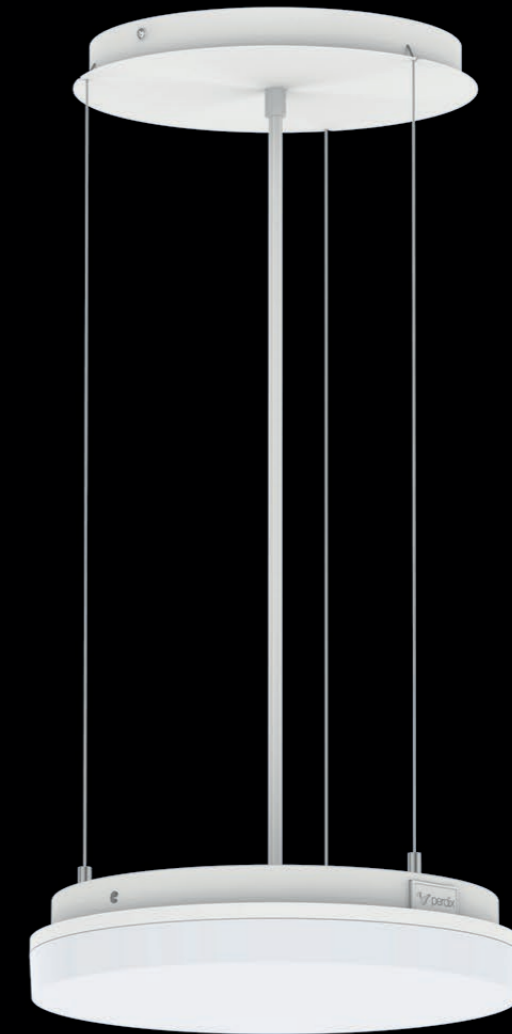

LIBRE CIRCLE 2.0®

LED Decken- und Wandaubauchte + pendant

Installationsvideo:
LIBRE CIRCLE 2.0®
SQUARE 2.0®

Video Programmierung:
LIBRE CIRCLE 2.0®
SQUARE 2.0®

WhatsApp:
Beratung und Bestellung
im Chat