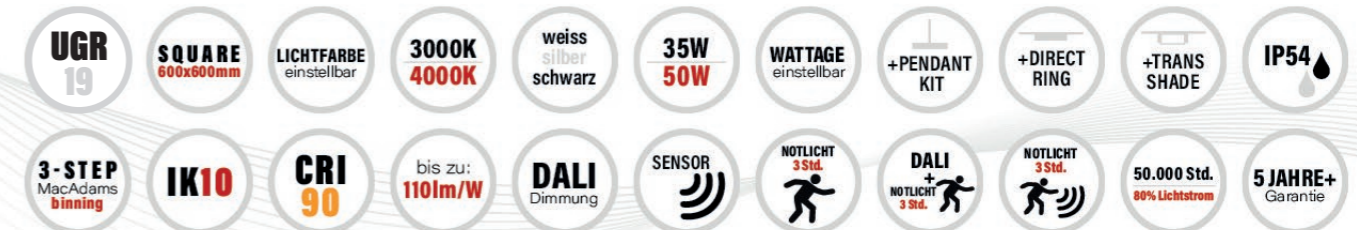

LIBRE SQUARE 2.0® +

LED Decken- und Wandaubauchte + Accessoires

Spezifikationen:

Leuchtenart:	Deckenaubauchte | Wandaubauchte
Material:	Aluminiumdruckguss | Polycarbonat mit UV-beständiger Oberfläche (Schutz vor Vergilben)
Optik bei Standard:	opale Abdeckung | 85% direkter Lichtanteil | 15% indirekter Lichtanteil
Optik mit direct ring:	opale Abdeckung | 100% direkter Lichtanteil (durch das Accessoire)
Optik mit shade:	opale Abdeckung | 75% direkter Lichtanteil | 25% indirekter Lichtanteil (durch das Accessoire)
Optik mit pendant kit:	opale Abdeckung | 85% direkter Lichtanteil | 15% indirekter Lichtanteil (durch das Accessoire)
Lichtfarbe | Farbtemperatur:	3000 Kelvin (warmweiss) | 4000 Kelvin (neutralweiss) einstellbar (Dip-Schalter an der Leuchte)
Farbortoleranz:	3-Step MacAdams binning
Farbwiedergabe Ra:	CRI90
Ausführung:	weiss (RAL 9016) | silber (RAL 9006) | schwarz (RAL 9005) | andere RAL-Farben a. A.
Schutzklasse:	Schutzklasse II | IP54 und IK10
Lichtsteuerung:	ON/OFF | Phasenabschnitt dimmbar | DALI dimmbar | SENSOR (inkl. Tageslicht-Sensor-Funktion)
Lebensdauer:	50'000 Std. bei 80% Lichtstrom
Garantie | Service:	5 Jahre + 20 Jahre Nachkaufgarantie auf die Leuchte und die modularen Ersatzteile
Sonstiges:	Not-Variante mit integrierter Batterie (3 Std.), zentralbatterie-tauglich, Lichtfarbe und Wattage einstellbar auf der Rückseite der Leuchte via Dip-Schalter
Massangaben:	Standard: 35W-50W | 600mm x 600mm | h 55mm direct ring: 35W-50W | 600mm x 600mm+2mm | h 55mm shade: 35W-50W | 600mm x 600mm + 35mm | h 55mm pendant kit: 35W-50W | 600mm x 600mm | h 55mm | Seil- und Kabellänge: 1500mm

LIBRE SQUARE 2.0® 600x600 + Accessoires