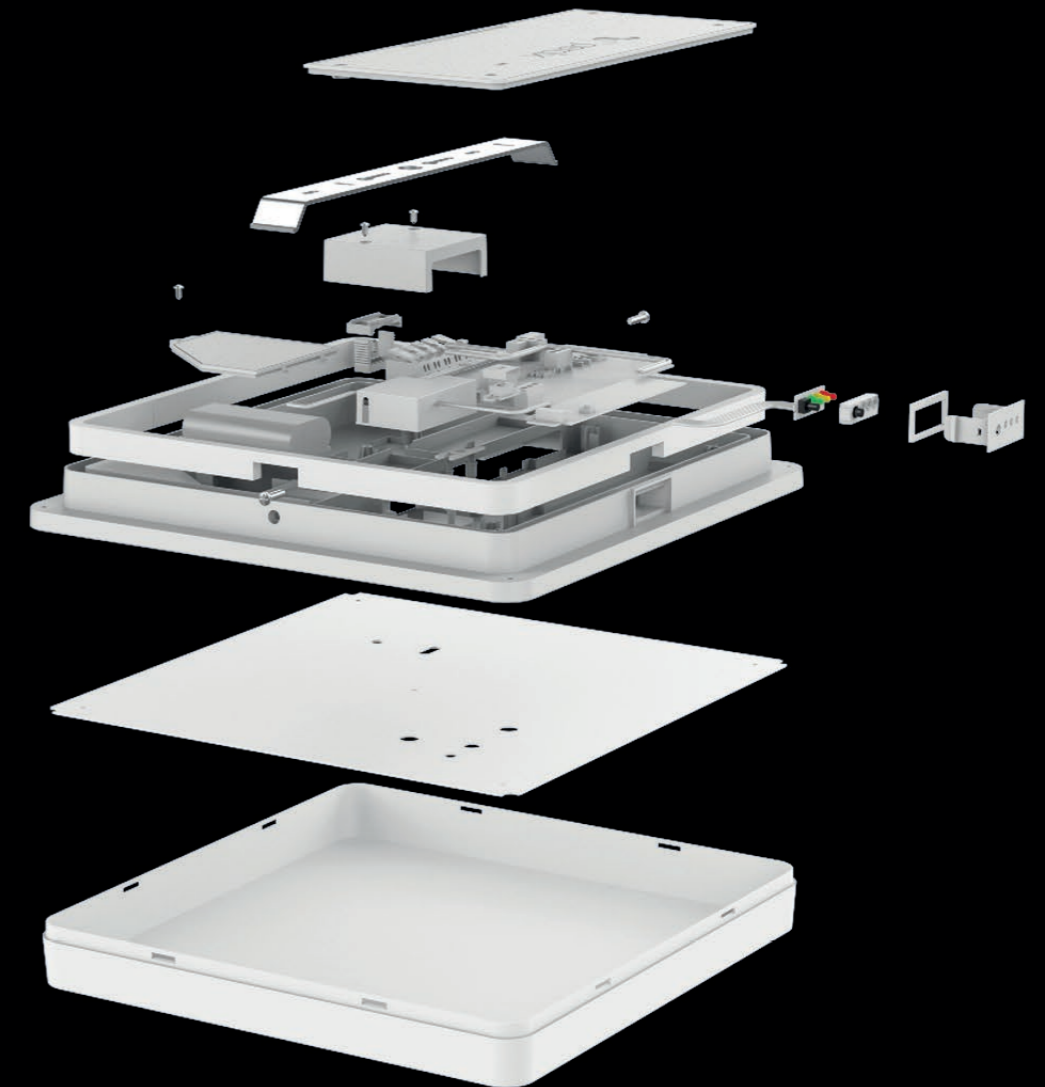

# LIBRE SQUARE 2.0®

LED Decken- und Wandanbauleuchte + pendant

Datenblatt:  
LIBRE CIRCLE 2.0®  
SQUARE 2.0®

Bedienungsanleitung:  
LIBRE CIRCLE 2.0®  
SQUARE 2.0®

Produktvideo:  
LIBRE CIRCLE 2.0®  
SQUARE 2.0®

# LIBRE SQUARE 2.0<sup>®</sup>

LED Decken- und Wandanbauleuchte

Datenblatt:  
LIBRE CIRCLE 2.0<sup>®</sup>  
SQUARE 2.0<sup>®</sup>

Bedienungsanleitung:  
LIBRE CIRCLE 2.0<sup>®</sup>  
SQUARE 2.0<sup>®</sup>