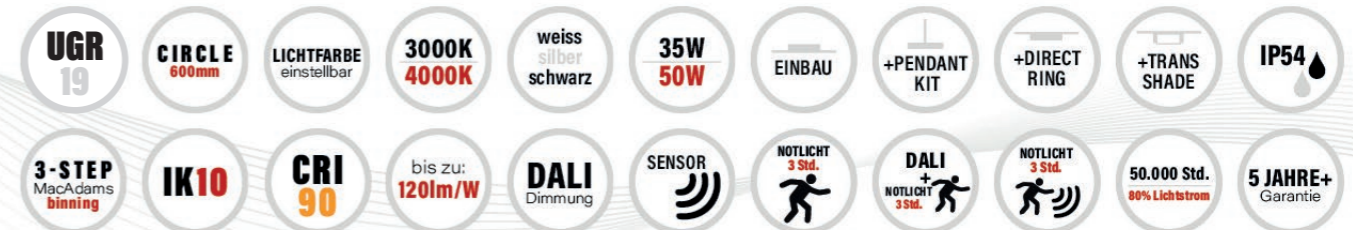

ALR-WR600-35W-50W-93040-110	35-50W | 3'850-6'000lm | 3000K & 4000K | CRI90 | IP54 | ON/OFF	weiss | Lichtfarbe & Wattage einstellbar
ALR-WR600-35W-50W-93040-110-DALI	35-50W | 3'850-6'000lm | 3000K & 4000K | CRI90 | IP54 | DALI	weiss | Lichtfarbe & Wattage einstellbar
ALR-WR600-35W-50W-93040-110-SEN	35-50W | 3'850-6'000lm | 3000K & 4000K | CRI90 | IP54 | SENSOR	weiss | Lichtfarbe & Wattage einstellbar | inkl. smart control
ALR-WR600-35W-50W-93040-110-NOT	35-50W | 3'850-6'000lm | 3000K & 4000K | CRI90 | IP54 | mit Notlichtelement (3 Std.)	weiss | Lichtfarbe & Wattage einstellbar
ALR-WR600-35W-50W-93040-110-DALI-NOT	35-50W | 3'850-6'000lm | 3000K & 4000K | CRI90 | IP54 | mit DALI + NOT (3 Std.)	weiss | Lichtfarbe & Wattage einstellbar
ALR-WR600-35W-50W-93040-110-NOT-SEN	35-50W | 3'850-6'000lm | 3000K & 4000K | CRI90 | IP54 | NOT (3 Std.) + SENSOR	weiss | Lichtfarbe & Wattage einstellbar | inkl. smart control
ALR-SR600-35W-50W-93040-110	35-50W | 3'850-6'000lm | 3000K & 4000K | CRI90 | IP54 | ON/OFF	silber | Lichtfarbe & Wattage einstellbar
ALR-SR600-35W-50W-93040-110-DALI	35-50W | 3'850-6'000lm | 3000K & 4000K | CRI90 | IP54 | DALI	silber | Lichtfarbe & Wattage einstellbar
ALR-SR600-35W-50W-93040-110-SEN	35-50W | 3'850-6'000lm | 3000K & 4000K | CRI90 | IP54 | SENSOR	silber | Lichtfarbe & Wattage einstellbar | inkl. smart control
ALR-SR600-35W-50W-93040-110-NOT	35-50W | 3'850-6'000lm | 3000K & 4000K | CRI90 | IP54 | mit Notlichtelement (3 Std.)	silber | Lichtfarbe & Wattage einstellbar
ALR-SR600-35W-50W-93040-110-DALI-NOT	35-50W | 3'850-6'000lm | 3000K & 4000K | CRI90 | IP54 | mit DALI + NOT (3 Std.)	silber | Lichtfarbe & Wattage einstellbar
ALR-SR600-35W-50W-93040-110-NOT-SEN	35-50W | 3'850-6'000lm | 3000K & 4000K | CRI90 | IP54 | NOT (3 Std.) + SENSOR	silber | Lichtfarbe & Wattage einstellbar | inkl. smart control
ALR-BR600-35W-50W-93040-110	35-50W | 3'850-6'000lm | 3000K & 4000K | CRI90 | IP54 | ON/OFF	schwarz | Lichtfarbe & Wattage einstellbar
ALR-BR600-35W-50W-93040-110-DALI	35-50W | 3'850-6'000lm | 3000K & 4000K | CRI90 | IP54 | DALI	schwarz | Lichtfarbe & Wattage einstellbar
ALR-BR600-35W-50W-93040-110-SEN	35-50W | 3'850-6'000lm | 3000K & 4000K | CRI90 | IP54 | SENSOR	schwarz | Lichtfarbe & Wattage einstellbar | inkl. smart control
ALR-BR600-35W-50W-93040-110-NOT	35-50W | 3'850-6'000lm | 3000K & 4000K | CRI90 | IP54 | mit Notlichtelement (3 Std.)	schwarz | Lichtfarbe & Wattage einstellbar
ALR-BR600-35W-50W-93040-110-DALI-NOT	35-50W | 3'850-6'000lm | 3000K & 4000K | CRI90 | IP54 | mit DALI + NOT (3 Std.)	schwarz | Lichtfarbe & Wattage einstellbar
ALR-BR600-35W-50W-93040-110-NOT-SEN	35-50W | 3'850-6'000lm | 3000K & 4000K | CRI90 | IP54 | NOT (3 Std.) + SENSOR	schwarz | Lichtfarbe & Wattage einstellbar | inkl. smart control
		85% direkter Lichtanteil | 15% indirekter Lichtanteil
+DR_600	+ direct ring Accessoire	100% direkter Lichtanteil
+SC600	+ shade clear Accessoire	75% direkter Lichtanteil | 25% indirekter Lichtanteil
+PK_600	+ pendant kit Accessoire	85% direkter Lichtanteil | 15% indirekter Lichtanteil
+BIF600	+ build in flex Accessoire	100% direkter Lichtanteil