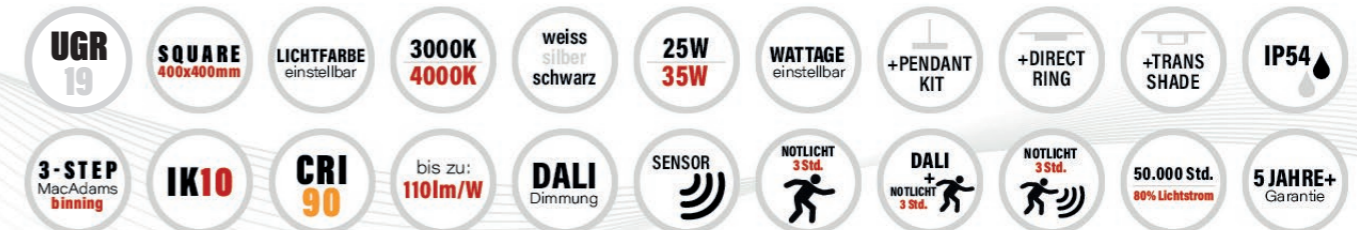

LIBRE SQUARE 2.0® +

LED Decken- und Wandaubauchte + Accessoires

Spezifikationen:

Leuchtenart:	Deckenaufbauleuchte | Wandaubauchte
Material:	Aluminiumdruckguss | Polycarbonat mit UV-beständiger Oberfläche (Schutz vor Vergilben)
Optik bei Standard:	opale Abdeckung | 85% direkter Lichtanteil | 15% indirekter Lichtanteil
Optik mit direct ring:	opale Abdeckung | 100% direkter Lichtanteil (durch das Accessoire)
Optik mit shade:	opale Abdeckung | 75% direkter Lichtanteil | 25% indirekter Lichtanteil (durch das Accessoire)
Optik mit pendant kit:	opale Abdeckung | 85% direkter Lichtanteil | 15% indirekter Lichtanteil (durch das Accessoire)
Lichtfarbe | Farbtemperatur:	3000 Kelvin (warmweiss) | 4000 Kelvin (neutralweiss) einstellbar (Dip-Schalter an der Leuchte)
Farbortoleranz:	3-Step MacAdams binning
Farbwiedergabe Ra:	CRI90
Ausführung:	weiss (RAL 9016) | silber (RAL 9006) | schwarz (RAL 9005) | andere RAL-Farben a. A.
Schutzklasse:	Schutzklasse II | IP54 und IK10
Lichtsteuerung:	ON/OFF | Phasenabschnitt dimmbar | DALI dimmbar | SENSOR (inkl. Tageslicht-Sensor-Funktion)
Lebensdauer:	50'000 Std. bei 80% Lichtstrom
Garantie | Service:	5 Jahre + 20 Jahre Nachkaufgarantie auf die Leuchte und die modularen Ersatzteile
Sonstiges:	Not-Variante mit integrierter Batterie (3 Std.), zentralbatterie-tauglich, Lichtfarbe und Wattage einstellbar auf der Rückseite der Leuchte via Dip-Schalter
Massangaben:	Standard: 25W-35W | 400mm x 400mm | h 55mm direct ring: 25W-35W | 400mm x 400mm + 2mm | h 55mm shade: 25W-35W | 400mm x 400mm + 35mm | h 55mm pendant kit: 25W-35W | 400mm x 400mm | h 55mm | Seil- und Kabellänge: 1500mm

LIBRE SQUARE 2.0® 400x400 + Accessoires