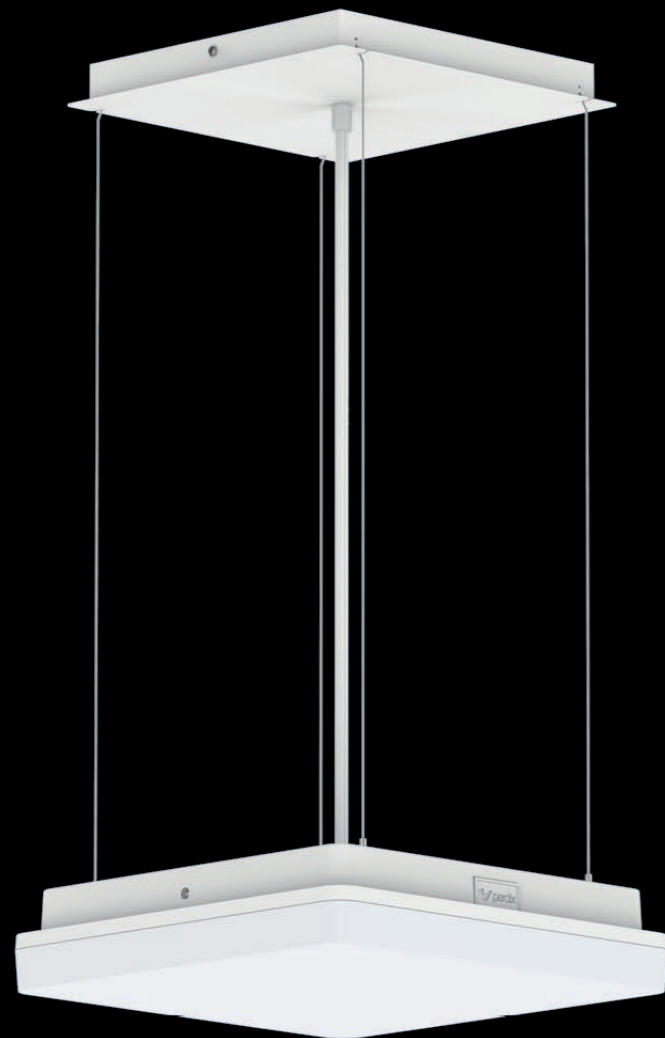

## LIBRE CIRCLE 2.0® ø 600 + Accessoires

ON/OFF | DALI dimmbar | SENSOR (inkl. Tageslicht-Sensor-Funktion und Smart Control) | Notlicht (3 Stunden) | DALI+Notlicht (3 Stunden) | NOT+SENSOR  
zentralbatterietauglich

# LIBRE SQUARE 2.0®

LED Decken- und Wandanbauleuchte + pendant

Datenblatt:  
LIBRE CIRCLE 2.0®  
SQUARE 2.0®

Bedienungsanleitung:  
LIBRE CIRCLE 2.0®  
SQUARE 2.0®

Produktvideo:  
LIBRE CIRCLE 2.0®  
SQUARE 2.0®