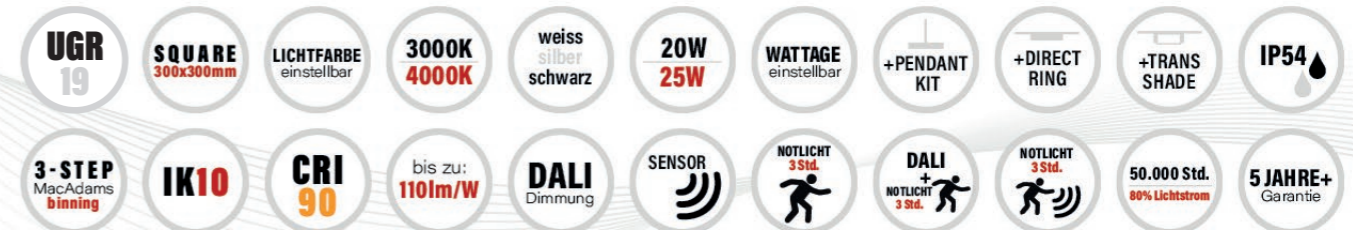

LIBRE SQUARE 2.0® +

LED Decken- und Wandanbauleuchte + Accessoires

Spezifikationen:

Leuchtenart:	Deckenaufbauleuchte | Wandaufbauleuchte
Material:	Aluminiumdruckguss | Polycarbonat mit UV-beständiger Oberfläche (Schutz vor Vergilben)
Optik bei Standard:	opale Abdeckung | 85% direkter Lichtanteil | 15% indirekter Lichtanteil
Optik mit direct ring:	opale Abdeckung | 100% direkter Lichtanteil (durch das Accessoire)
Optik mit shade:	opale Abdeckung | 75% direkter Lichtanteil | 25% indirekter Lichtanteil (durch das Accessoire)
Optik mit pendant kit:	opale Abdeckung | 85% direkter Lichtanteil | 15% indirekter Lichtanteil (durch das Accessoire)
Lichtfarbe | Farbtemperatur:	3000 Kelvin (warmweiss) | 4000 Kelvin (neutralweiss) einstellbar (Dip-Schalter an der Leuchte)
Farbortoleranz:	3-Step MacAdams binning
Farbwiedergabe Ra:	CRI90
Ausführung:	weiss (RAL 9016) | silber (RAL 9006) | schwarz (RAL 9005) | andere RAL-Farben a. A.
Schutzklasse:	Schutzklasse II | IP54 und IK10
Lichtsteuerung:	ON/OFF | Phasenabschnitt dimmbar | DALI dimmbar | SENSOR (inkl. Tageslicht-Sensor-Funktion)
Lebensdauer:	50'000 Std. bei 80% Lichtstrom
Garantie | Service:	5 Jahre + 20 Jahre Nachkaufgarantie auf die Leuchte und die modularen Ersatzteile
Sonstiges:	Not-Variante mit integrierter Batterie (3 Std.), zentralbatterie-tauglich, Lichtfarbe und Wattage einstellbar auf der Rückseite der Leuchte via Dip-Schalter
Massangaben:	Standard: 20W-25W | 300 mm x 300 mm, h 55 mm direct ring: 20W-25W | 300 mm x 300 mm + 2 mm, h 55 mm shade: 20W-25W | 300 mm x 300 mm + 35 mm, h 55 mm pendant kit: 20W-25W | 300 mm x 300 mm, h 55 mm | Seil- und Kabellänge: 1500 mm

LIBRE SQUARE 2.0® 300x300 + Accessoires