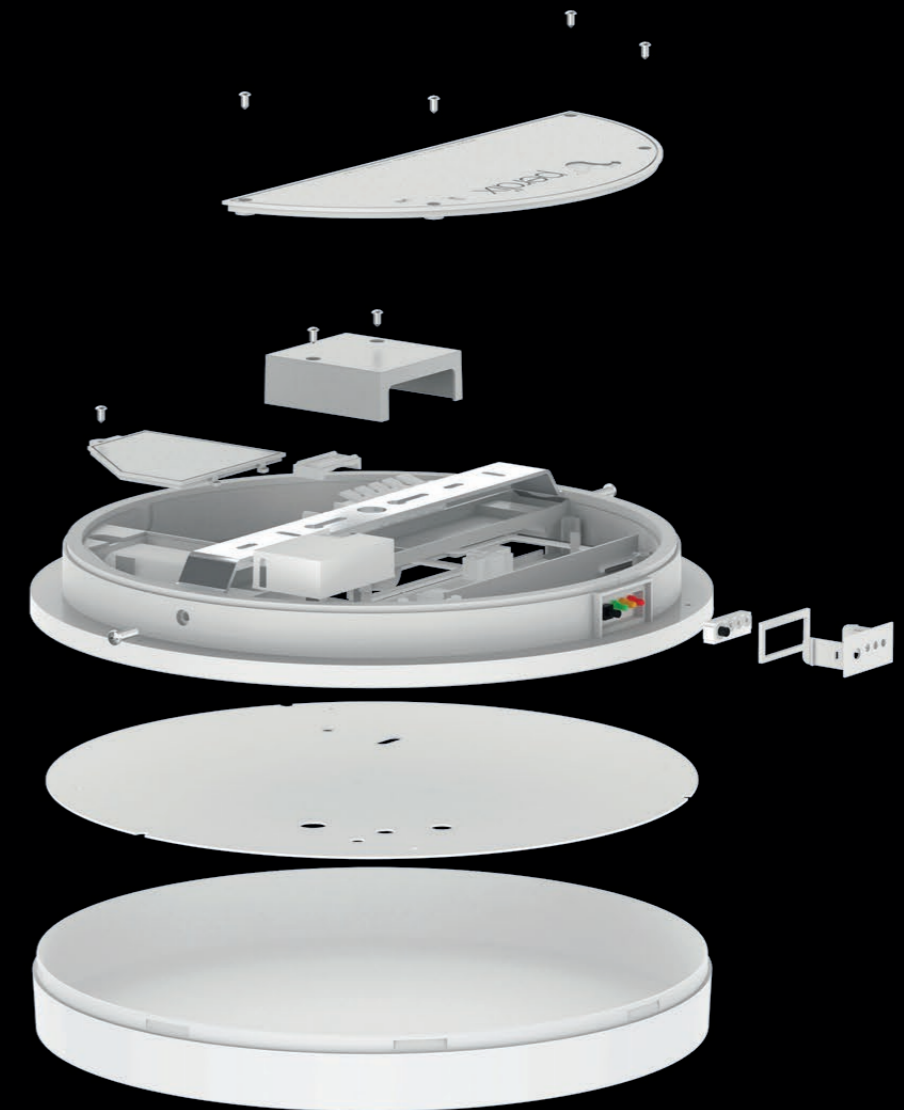

**LIBRE CIRCLE 2.0<sup>®</sup>**

---

**LIBRE SQUARE 2.0<sup>®</sup>**

# LIBRE CIRCLE 2.0®

LED Decken- und Wandanbauleuchte

Datenblatt:  
LIBRE CIRCLE 2.0®  
SQUARE 2.0®

Bedienungsanleitung:  
LIBRE CIRCLE 2.0®  
SQUARE 2.0®

Produktvideo:  
LIBRE CIRCLE 2.0®  
SQUARE 2.0®