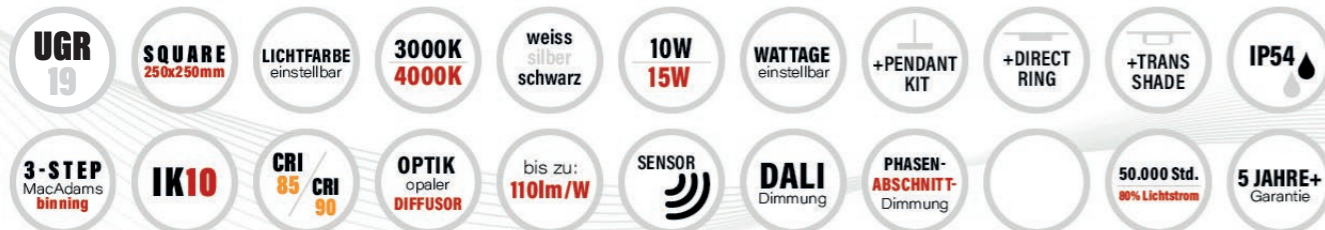

ALQ-WR250-10W-15W-93040-110	10-15W | 1'650lm | 3000K/4000K | CRI90 | IP54 | ON/OFF	weiss | Lichtfarbe & Wattage einstellbar
ALQ-WR250-15W-83040-110-D	15W | 1'650lm | 3000K & 4000K | CRI85 | IP54 | Phasenabschnitt dimmbar	weiss | Lichtfarbe einstellbar
ALQ-WR250-10W-15W-83040-110-SEN	10-15W | 1'650lm | 3000K & 4000K | CRI90 | IP54 | SENSOR	weiss | Lichtfarbe & Wattage einstellbar | inkl. smart control
ALQ-WR250-15W-83040-110-DALI	15W | 1'650lm | 3000K & 4000K | CRI85 | IP54 | DALI	weiss | Lichtfarbe einstellbar
ALQ-SR250-10W-15W-93040-110	15W | 1'650lm | 3000K/4000K | CRI90 | IP54 | ON/OFF	silber | Lichtfarbe einstellbar
ALQ-SR250-15W-83040-110-D	15W | 1'650lm | 3000K & 4000K | CRI85 | IP54 | Phasenabschnitt dimmbar	silber | Lichtfarbe einstellbar
ALQ-SR250-15W-83040-110-SEN	15W | 1'650lm | 3000K & 4000K | CRI85 | IP54 | SENSOR	silber | Lichtfarbe einstellbar | inkl. smart control
ALQ-SR250-15W-83040-110-DALI	15W | 1'650lm | 3000K & 4000K | CRI85 | IP54 | DALI	silber | Lichtfarbe einstellbar
ALQ-BR250-10W-15W-93040-110	15W | 1'650lm | 3000K/4000K | CRI90 | IP54 | ON/OFF	schwarz | Lichtfarbe einstellbar
ALQ-BR250-15W-83040-110-D	15W | 1'650lm | 3000K & 4000K | CRI85 | IP54 | Phasenabschnitt dimmbar	schwarz | Lichtfarbe einstellbar
ALQ-BR250-15W-83040-110-SEN	15W | 1'650lm | 3000K & 4000K | CRI85 | IP54 | SENSOR	schwarz | Lichtfarbe einstellbar | inkl. smart control
ALQ-BR250-15W-83040-110-DALI	15W | 1'650lm | 3000K & 4000K | CRI85 | IP54 | DALI	schwarz | Lichtfarbe einstellbar
		85% direkter Lichtanteil | 15% indirekter Lichtanteil
	+DR_250-Q	+ direct ring Accessoire
	+SC250-Q	+ shade clear Accessoire
	+PK_250-Q	+ pendant kit Accessoire
		75% direkter Lichtanteil | 25% indirekter Lichtanteil
		85% direkter Lichtanteil | 15% indirekter Lichtanteil