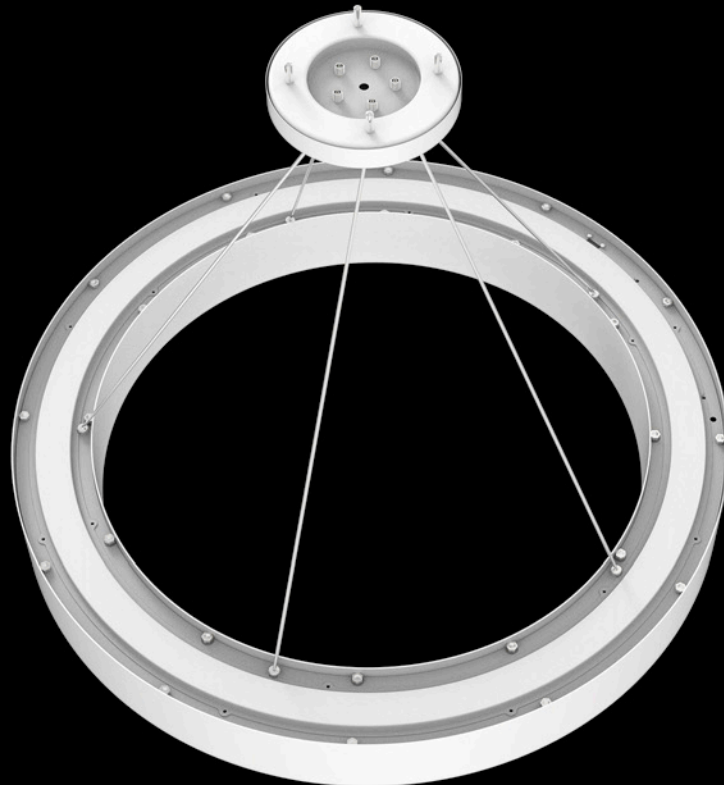

Georgia Daskalopoulou
Geschäftsinhaberin | Lichtplanerin SLG
Designerin

perdix gmbh
Hauptsitz Zentralschweiz
Zollhausstrasse 2
6015 Luzern
Office: +41 (0)41 262 00 62
Mobile: +41 (0)76 389 77 67
Mail: gd@perdix.ch

perdix gmbh
Niederlassung Ostschweiz
Seestrasse 161
8266 Steckborn
Office +41 (0)71 680 03 50

perdix hong kong ltd
Niederlassung Asien
Room 2302, 23/F
Lee Garden Two
28 Yun Ping Road
Causeway Bay
Hong Kong
Office: +852 2159 9132

www.perdix.swiss