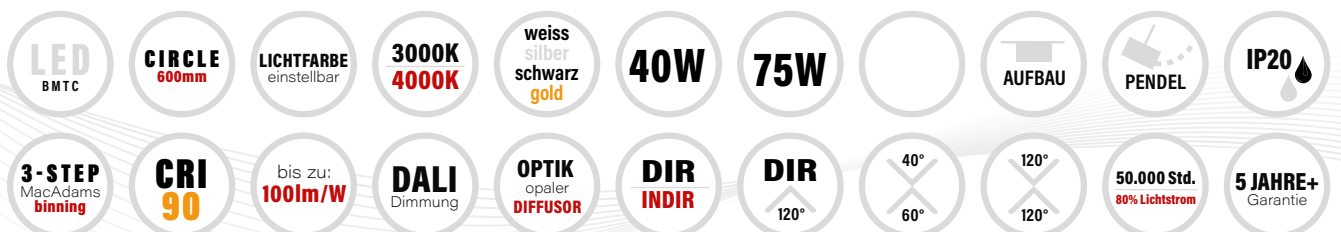

Datenblatt:
BIG CIRCLE RING 2.0®

Manual:
BIG CIRCLE RING 2.0®

WhatsApp:
Beratung und Bestellung
im Chat

BIG CIRCLE RING 2.0®

LED Ringleuchte – Pendel-Variante

Spezifikationen:

Leuchtenart:	Anbauleuchte
Material:	Aluminium
Optik:	opaler Diffusor 120° direkt indirekt (60% 40%)
Lichtfarbe Farbtemperatur:	3000 Kelvin (warmweiss) 4000 Kelvin (neutralweiss) einstellbar an der Leuchte via Dip-Schalter
Lichtquelle LED:	BMTC SMDs
Farbwiedergabe Ra SDCM:	CRI 90 3-Step MacAdams binning
Ausführung:	weiss (RAL9016) schwarz (RAL9005) silber (RAL9006) gold (RAL270-M) andere RAL-Farben auf Anfrage
Schutzklasse Schutzart:	Schutzklasse I IP20
Lichtsteuerung:	DALI Treiber intern
Lebensdauer:	50'000 Std. bei 80% Lichtstrom
Garantie Service:	5 Jahre + 20 Jahre Nachkaufgarantie der Ersatzteile
Sonstiges:	<ul style="list-style-type: none"> inkl. 2 diverse Baldachin für 2 Montageoptionen Kabel 5-polig transparent L = 2 m inkl. Seilpendelset mit stufenloser Nivellierung
Massangaben:	Aussendurchmesser: ø900 mm Innendurchmesser: ø700 mm Höhe: 105 mm