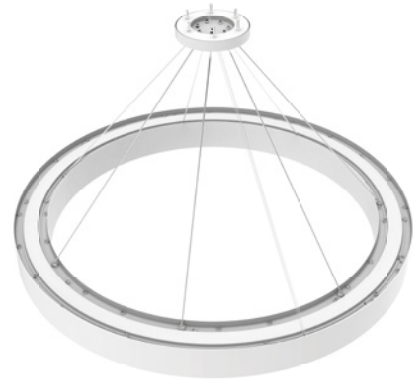

Datenblatt:
BIG CIRCLE RING 2.0®

Manual:
BIG CIRCLE RING 2.0®

WhatsApp:
Beratung und Bestellung
im Chat

BIG CIRCLE RING 2.0®

LED Ringleuchte – Pendel-Variante

Spezifikationen:

Leuchtenart:	Anbauleuchte
Material:	Aluminium
Optik:	opaler Diffusor 120° direkt indirekt (60% 40%)
Lichtfarbe Farbtemperatur:	3000 Kelvin (warmweiss) 4000 Kelvin (neutralweiss) einstellbar an der Leuchte via Dip-Schalter
Lichtquelle LED:	BMTC SMDs
Farbwiedergabe Ra SDCM:	CRI 90 3-Step MacAdams binning
Ausführung:	weiss (RAL9016) schwarz (RAL9005) silber (RAL9006) gold (RAL270-M) andere RAL-Farben auf Anfrage
Schutzklasse Schutzart:	Schutzklasse I IP20
Lichtsteuerung:	DALI Treiber intern
Lebensdauer:	50'000 Std. bei 80% Lichtstrom
Garantie Service:	5 Jahre + 20 Jahre Nachkaufgarantie der Ersatzteile
Sonstiges:	<ul style="list-style-type: none"> inkl. 2 diverse Baldachin für 2 Montageoptionen Kabel 5-polig transparent L = 2 m inkl. Seilpendelset mit stufenloser Nivellierung
Massangaben:	Aussendurchmesser: ø900 mm Innendurchmesser: ø700 mm Höhe: 105 mm