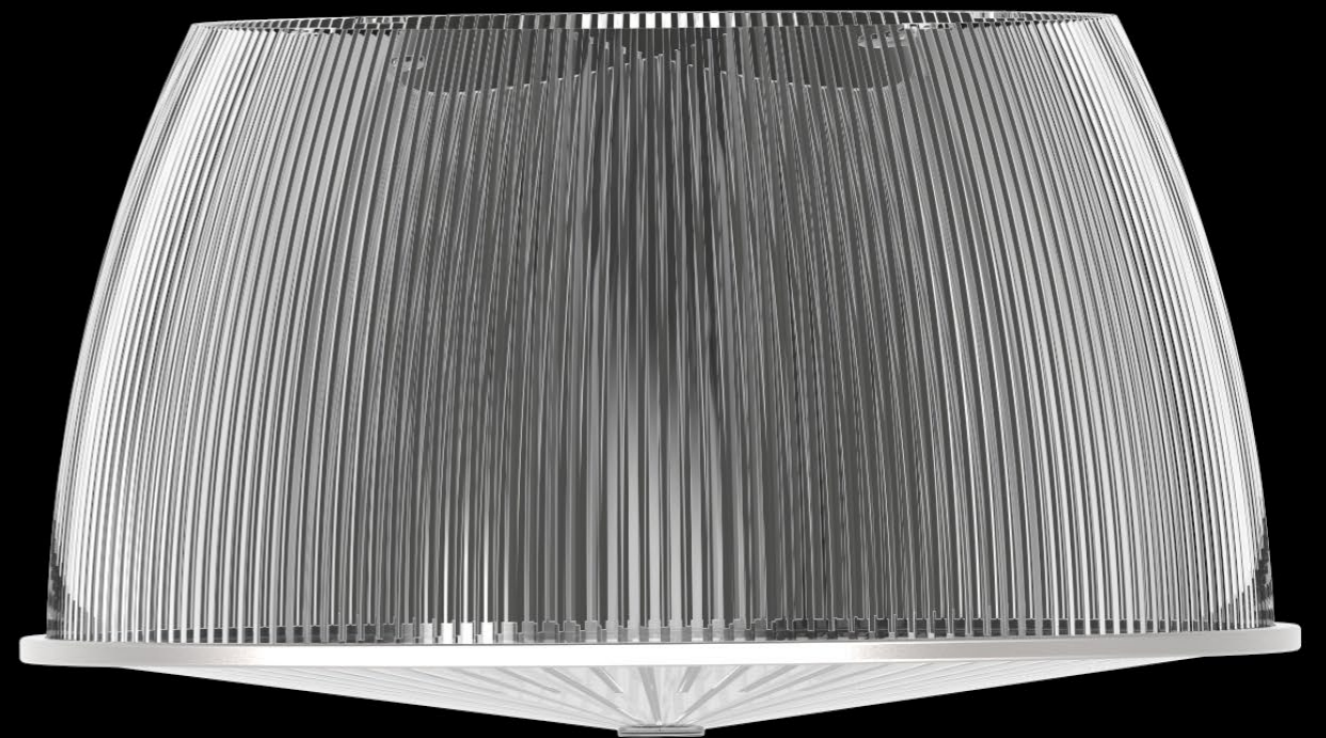

OCTOPUS®

LED-Hochleistungs-Highbay

Datenblatt:
OCTOPUS®

Bedienungsanleitung:
OCTOPUS®

WhatsApp:
Beratung und Bestellung
im Chat